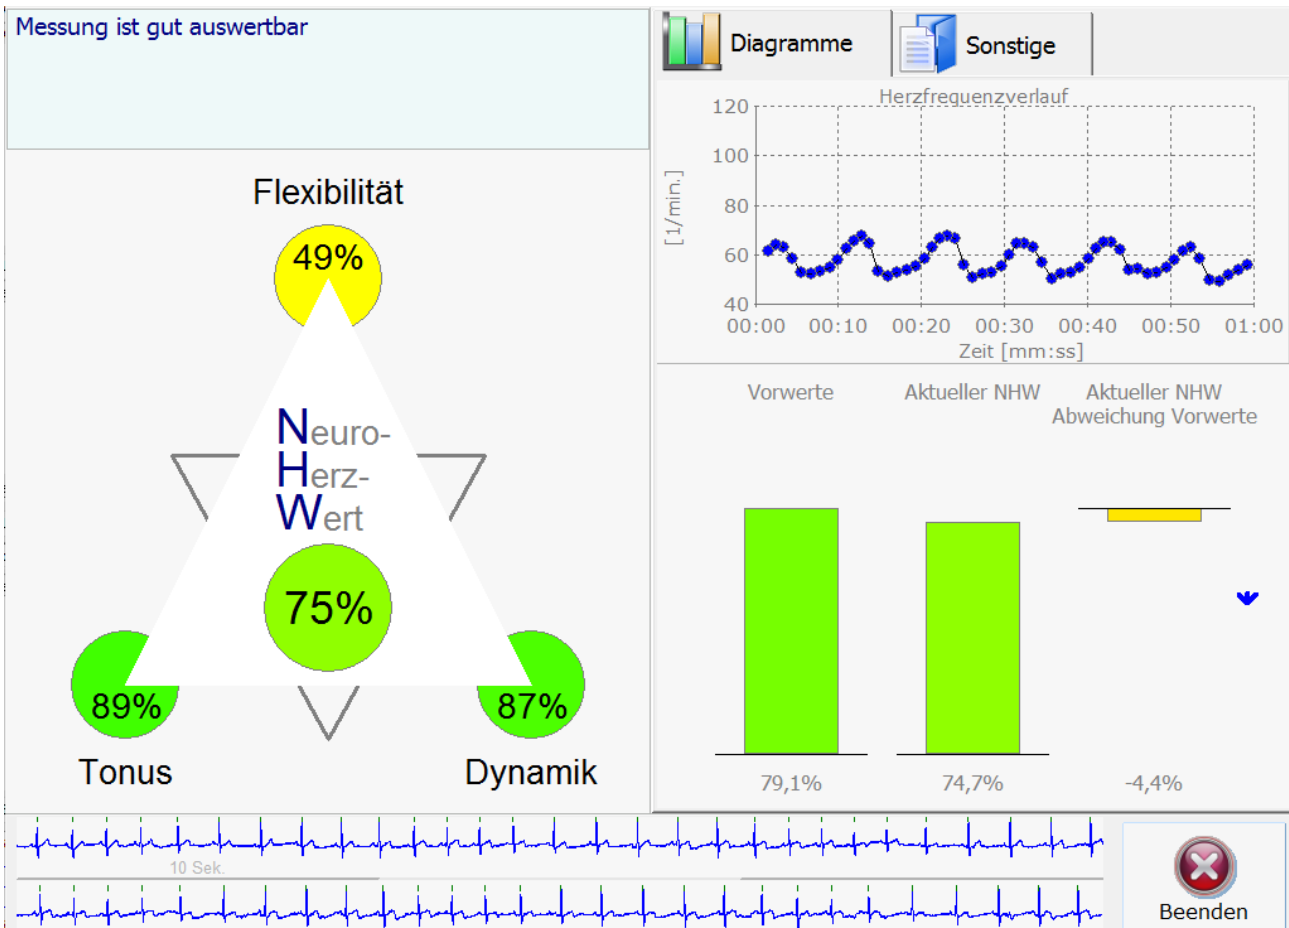

Startbild, keine Karte gesteckt

Startbild, Abo-Karte gesteckt

Messung

Archiv

Tests (2)

1		Donnerstag, 26.Mai 2011 22:31:32 Uhr
2		Donnerstag, 26.Mai 2011 22:34:40 Uhr

Auswerten

Löschen

Auswertung 1, Liste der letzten Messungen

Auswertung 2, Messergebnis Seite 1

Messung ist gut auswertbar

Diagramme

Sonstige

Parameter	Wert	Einheit	Rang	
Neuro-Herz-Wert	74,7	%		
E-I	14,1	1/min	20,7	%
Flexibilität	19,7	1/min	48,8	%
Dynamik	70,0	ms	86,5	%
Tonus	57,7	1/min	88,7	%

Beenden

Auswertung 2, Messergebnis Seite 2