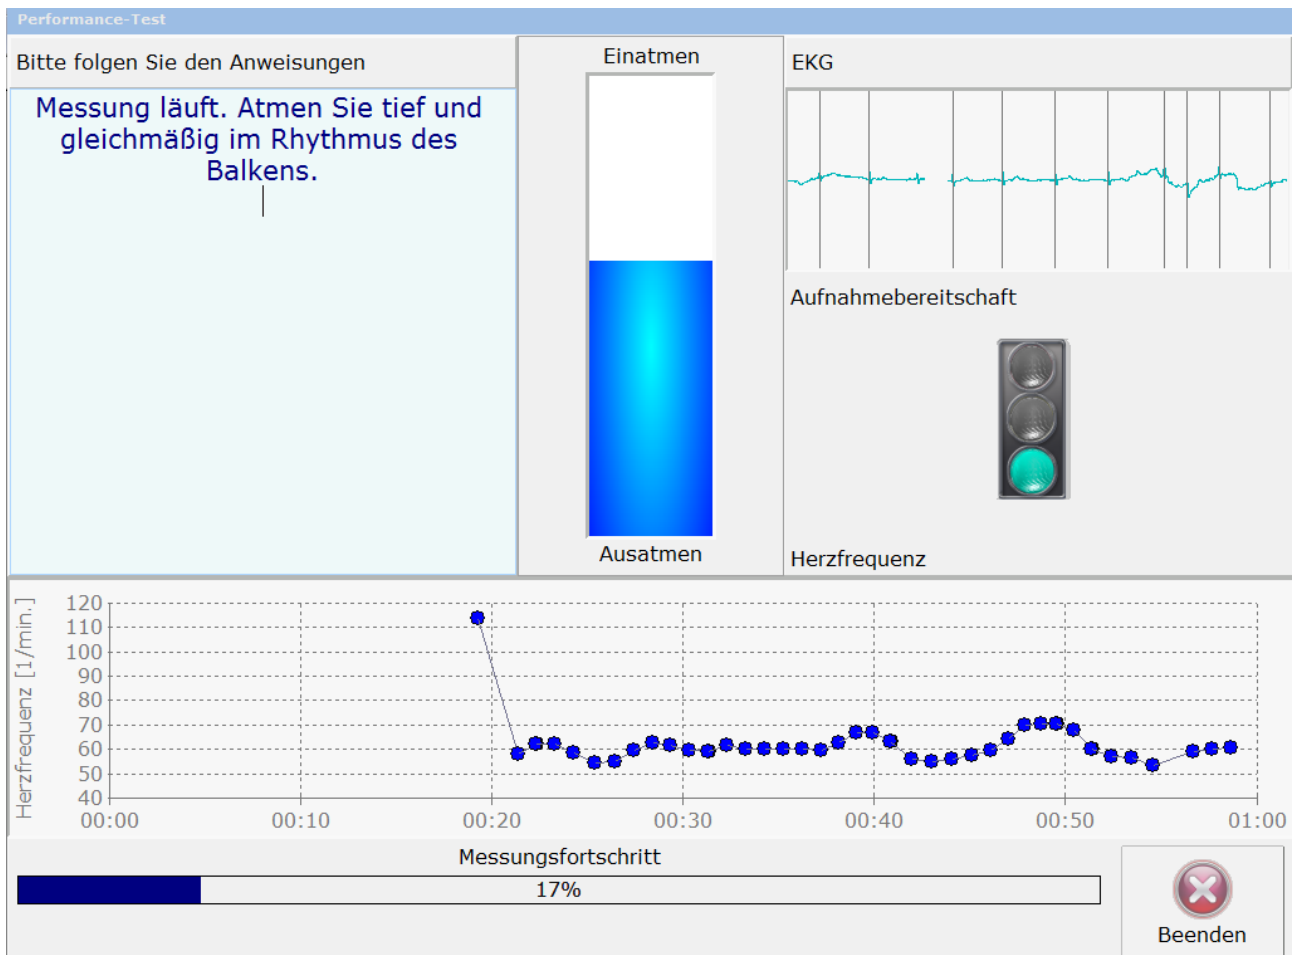

Startbild, keine Karte gesteckt

Startbild, Abo-Karte gesteckt

Messung

Archiv

Tests (2)

1		Donnerstag, 26.Mai 2011 22:31:32 Uhr
2		Donnerstag, 26.Mai 2011 22:34:40 Uhr

Auswerten

Löschen

Auswertung 1, Liste der letzten Messungen

Auswertung 2, Messergebnis Seite 1

Messung ist gut auswertbar

Diagramme

Sonstige

Parameter	Wert	Einheit	Rang	
Neuro-Herz-Wert	74,7	%		
E-I	14,1	1/min	20,7	%
Flexibilität	19,7	1/min	48,8	%
Dynamik	70,0	ms	86,5	%
Tonus	57,7	1/min	88,7	%

Beenden

Auswertung 2, Messergebnis Seite 2