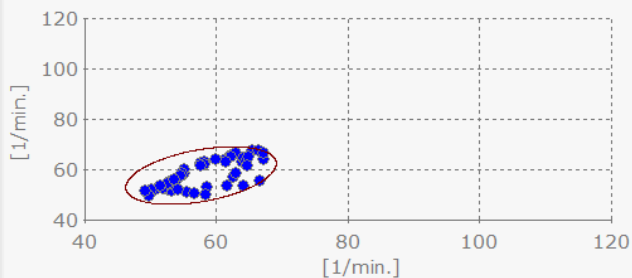

Auswertung 1, Liste der letzten Messungen

Auswertung 2, Messergebnis Seite 1

Messung ist gut auswertbar

Diagramme

Sonstige

Parameter	Wert	Einheit	Rang	
Neuro-Herz-Wert	74,7	%		
E-I	14,1	1/min	20,7	%
Flexibilität	19,7	1/min	48,8	%
Dynamik	70,0	ms	86,5	%
Tonus	57,7	1/min	88,7	%

Beenden

Auswertung 2, Messergebnis Seite 2