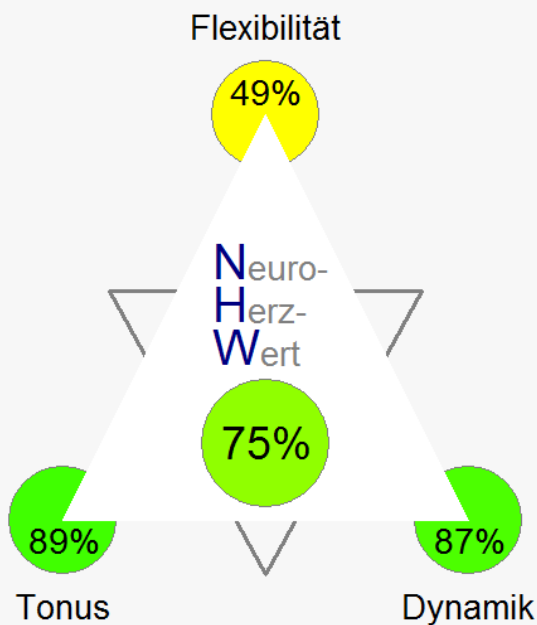

Startbild, keine Karte gesteckt

Startbild, Abo-Karte gesteckt

Messung

Archiv

Tests (2)

1		Donnerstag, 26.Mai 2011 22:31:32 Uhr
2		Donnerstag, 26.Mai 2011 22:34:40 Uhr

Auswerten

Löschen

Auswertung 1, Liste der letzten Messungen

Auswertung 2, Messergebnis Seite 1

Messung ist gut auswertbar

Diagramme

Sonstige

Parameter	Wert	Einheit	Rang	
Neuro-Herz-Wert	74,7	%		
E-I	14,1	1/min	20,7	%
Flexibilität	19,7	1/min	48,8	%
Dynamik	70,0	ms	86,5	%
Tonus	57,7	1/min	88,7	%

Beenden

Auswertung 2, Messergebnis Seite 2