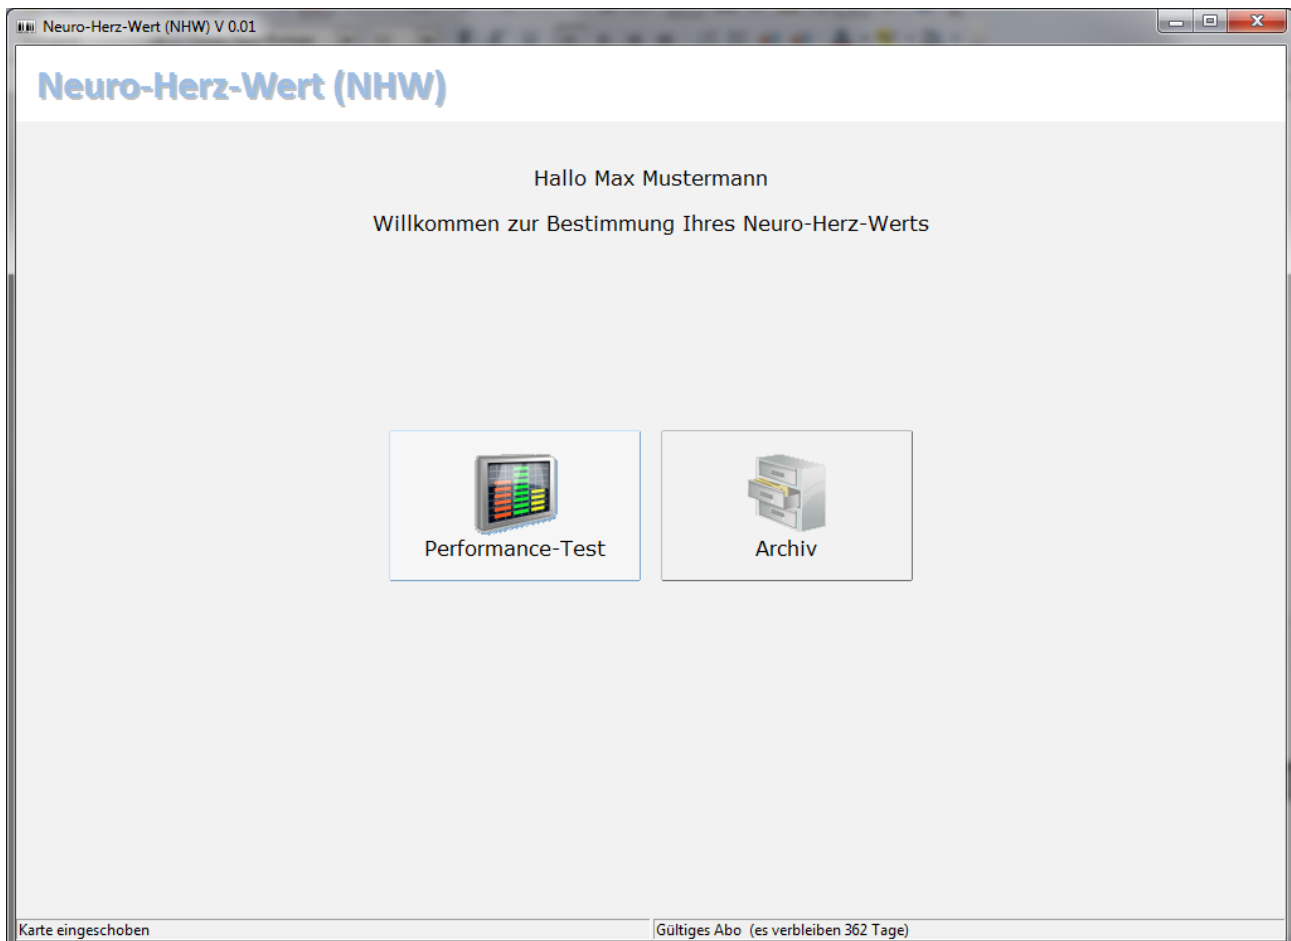

Startbild, keine Karte gesteckt

Startbild, Abo-Karte gesteckt

Messung

Archiv

Tests (2)

1		Donnerstag, 26.Mai 2011 22:31:32 Uhr
2		Donnerstag, 26.Mai 2011 22:34:40 Uhr

Auswerten

Löschen